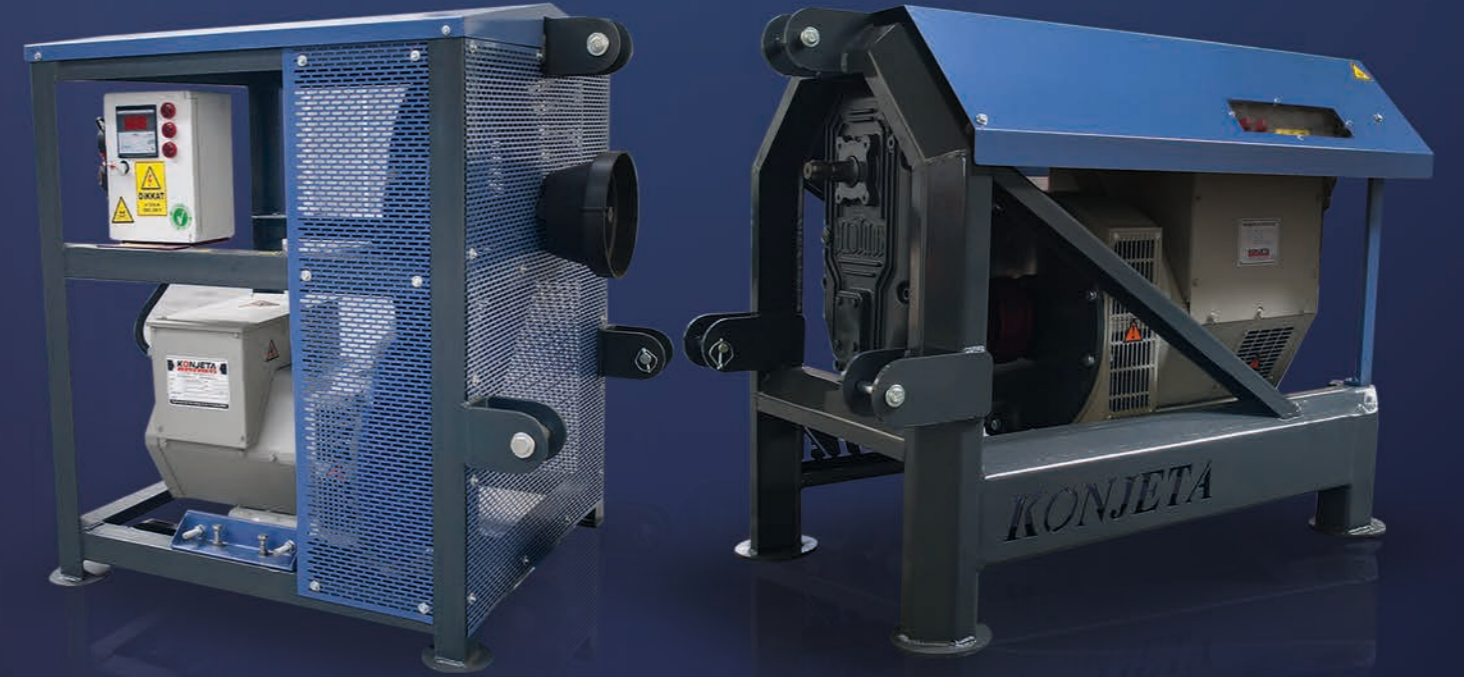

Geleceğe
Enerji Kat

KONJETA

JENERATÖR & ALTERNATÖR

KONJETA

JENERATÖR & ALTERNATÖR

2. Organize San. Böl. Işıktepe Sk. No: 17

Selçuklu / KONYA / TÜRKİYE

Tel: +90 332 239 15 16

Faks: +90 332 239 16 15

E-mail: info@konjeta.com.tr

www.konjeta.com.tr

TARIMSAL SULAMADA
TEK YARDIMCINIZ
KONJETA

www.konjeta.com.tr

Model	Güç	Faz	Motor Modeli	Model	Güç	Faz	Motor Modeli
KNJ-120	20 kVA	Trifaze	Yandong	KNJ-166	66 kVA	Trifaze	Yanmar
KNJ-125	25 kVA	Trifaze	Yandong	KNJ-175	75 kVA	Trifaze	Yanmar
KNJ-135	35 kVA	Trifaze	Yandong	KNJ-185	85 kVA	Trifaze	Yanmar
KNJ-145	45 kVA	Trifaze	Yanmar	KNJ-195	95 kVA	Trifaze	Yanmar
KNJ-155	55 kVA	Trifaze	Yanmar				

HIZ KONTROL CİHAZLARI (SÜRÜCÜ) ve PANOLAR

Güç	Dizel Motor	Güç	Dizel Motor
15 Kw - 20 Hp	Panolu	80 HP	110 HP
18 Kw - 25 Hp	Panolu	85 HP	120 HP
22 Kw - 30 Hp	Panolu	110 HP	140 HP

JENERATÖR ÖZELLİKLERİ

- 4 Zamanlı su soğutmalı, 1500 d/dk dizel motor.
- Motora montajlı soğutma radyatörü ve fan.
- Normal hizmet ve kuru tip hava filtresi
- Çift yatak alternatör, IP 22 koruma, H yalıtım sınıfı
- Strandrt 50 Hz, 400/230 V A.C. çıkış voltajı
- Kaynakla şekillendirilmiş grup şasesi.
- Şase içerisinde yakıt deposu.
- Elektrikli marş motoru ve şarj alternatörü.
- Montaj ve kullanıcı el kitabı.
- Ses yalıtımı kabin seçeneği