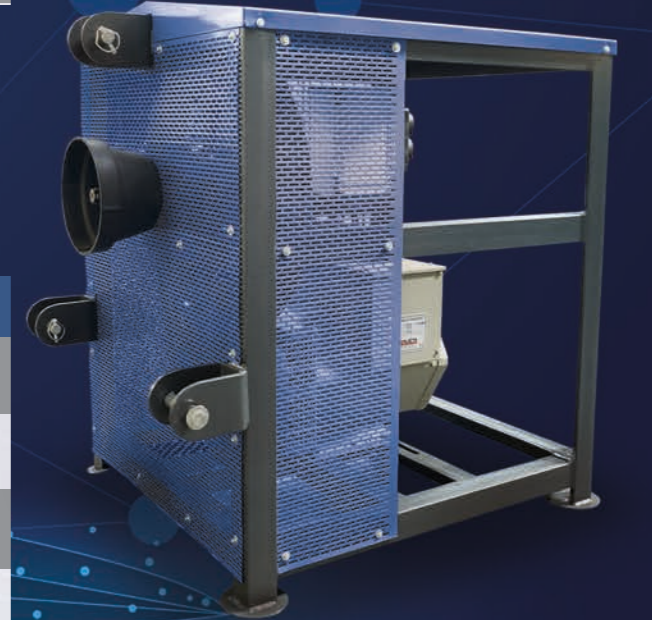

Yüksek Kapasiteli Yakıt Tankları

Projenize Özel Tasarımlar

Özel İzolasyon Seçenekleri

Hırsızlık Önleme Çözümleri

Süper Sessiz Kabinler

Yıldırım Koruma Çözümleri

Uzun Süreli Çalışma

Düşük Yakıt Tüketimi